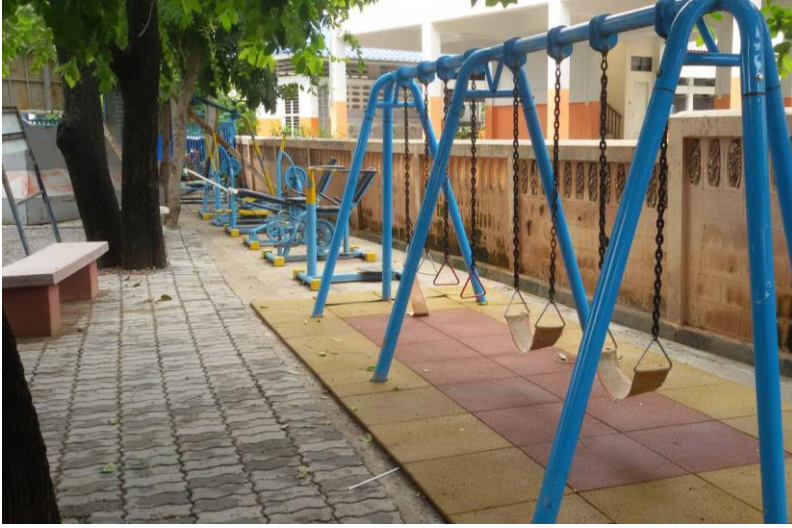

ลานกีฬาเทศบาลตำบลโคกกรวด

# ลานกีฬาวัดหนองหว้า

สนามเปตอง บ้านโคกกรวด